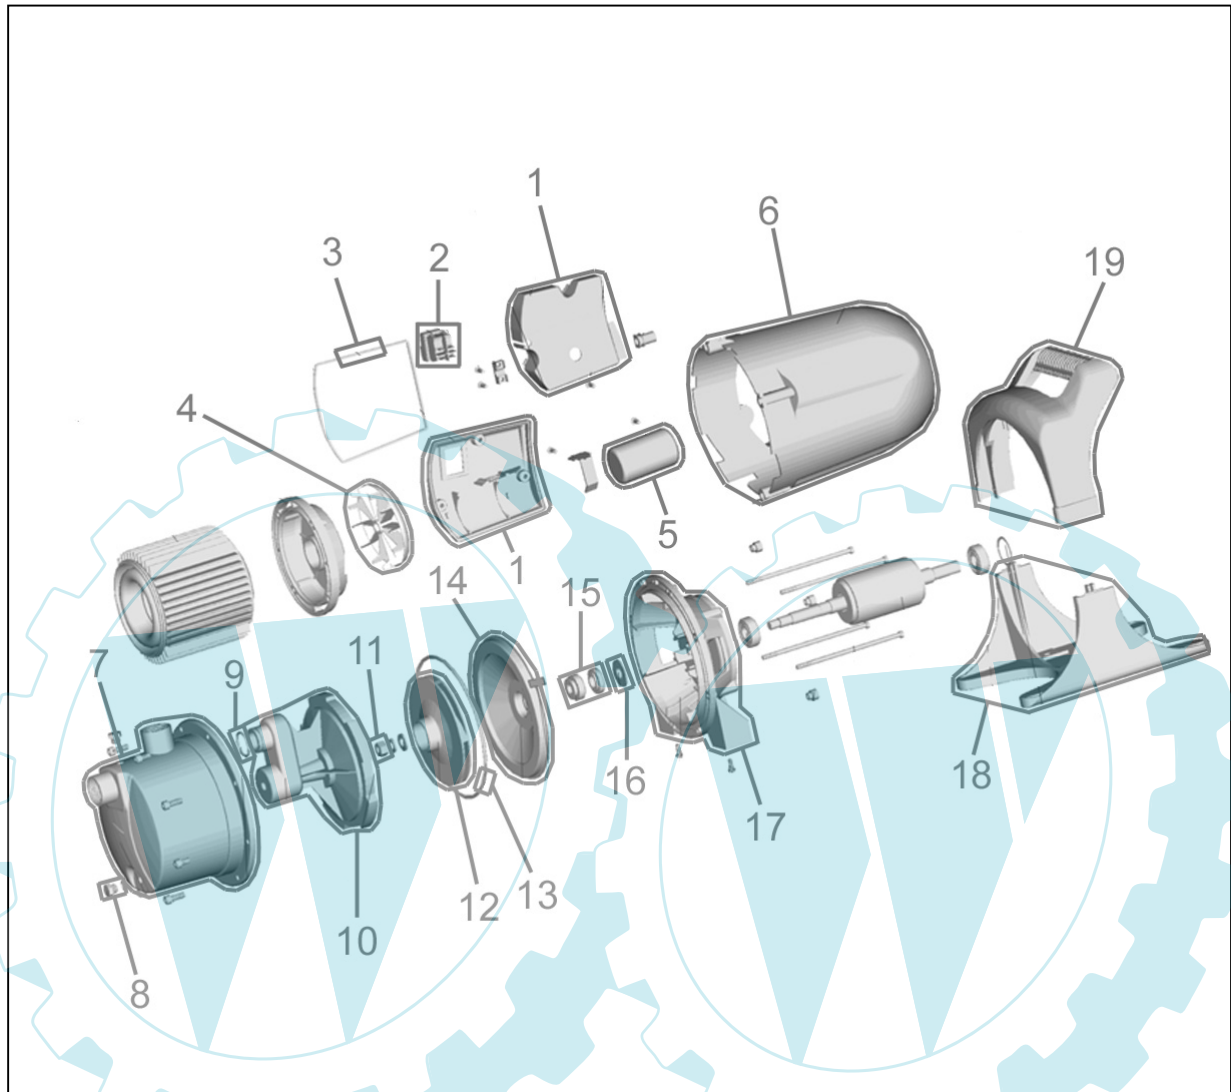

**94657**

**94657**

Pos.-Nr.	Ersatzteil-Nr.	Bezeichnung	Pos.-Nr.	Ersatzteil-Nr.	Bezeichnung
001	94189-03004	Schaltergehäuse komplett	011	94189-03015	Mutter
002	94189-03003	Schalter	012	94657-03002	Lauftrad
003	94189-03002	Dichtung Schaltergehäuse	013	94189-03013	O-Ring groß
004	94189-03001	Lüfterrad	014	94189-03012	Flanscheinsatz
005	94657-03001	Kondensator	015	94189-03011	Mechanische Dichtung
006	94189-03006	Motorgehäuse	016	94189-03010	Wellendichtring
007	94189-03018	Pumpengehäuse	017	94189-03009	Flansch
008	94189-03019	Blindstopfen	018	94189-03008	Pumpenboden
009	94189-03017	O-Ring klein	019	94189-03007	Handgriff
010	94189-03016	Diffusor			